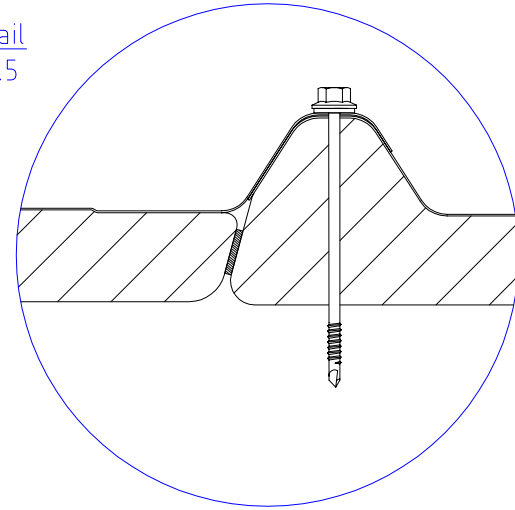

Detail
1/2.5

Scale 1:5	Formaat A4		JORISIDE THE STEEL FUTURE
Design : GB	Appr. : KV		
Update : 09.09.2009	Rev.	JORIS IDE nv	T : 0032 (0) 51 612 871
Jl ECOPANEEL 1000_30	-	Hille 174	F : 0032 (0) 51 612 700
		8750 Zwevezele	www.jorisode.be
		Belgium	info@jorisode.be