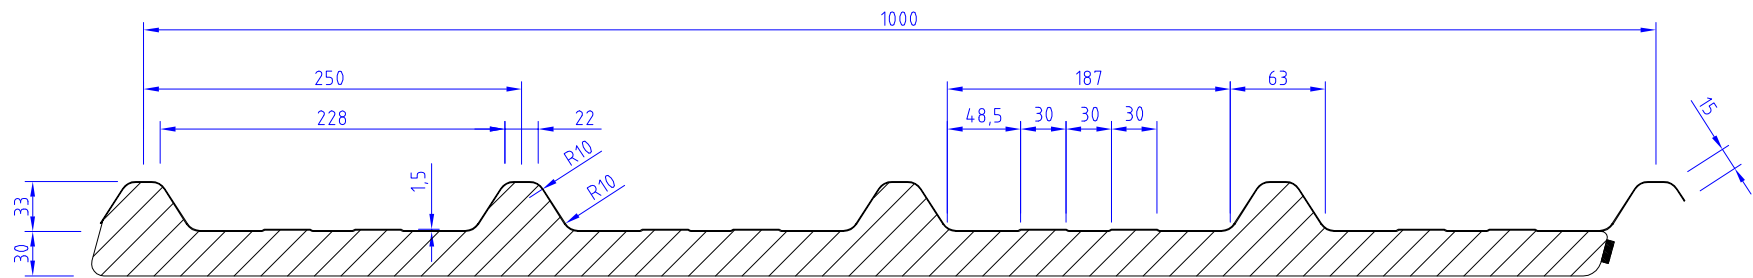

Detail
1/2.5

Scale 1:5	Formaat A4		JORISIDE THE STEEL FUTURE
Design : GB	Appr. : KV		
Update : 09.09.2009	Rev.	JORIS IDE nv	T : 0032 (0) 51 612 871
Jl ECOPANEEL 1000_30	-	Hille 174	F : 0032 (0) 51 612 700
		8750 Zwevezele	www.jorisode.be
		Belgium	info@jorisode.be